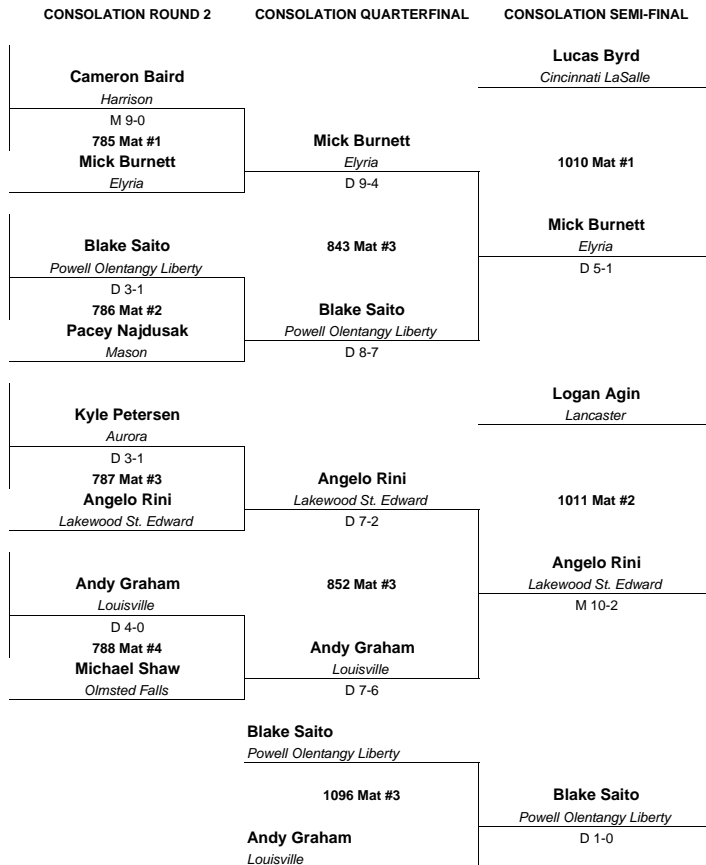

1010 Mat #1
Lucas Byrd
Cincinnati LaSalle
D 8-3

1094 Mat #1
Lucas Byrd
Cincinnati LaSalle
D 3-2

1011 Mat #2
Logan Agin
Lancaster
D 7-4

1095 Mat #2
Mick Burnett
Elyria
D 4-3

1096 Mat #3
Blake Saito
Powell Olentangy Liberty
D 1-0

THIRD

FIFTH