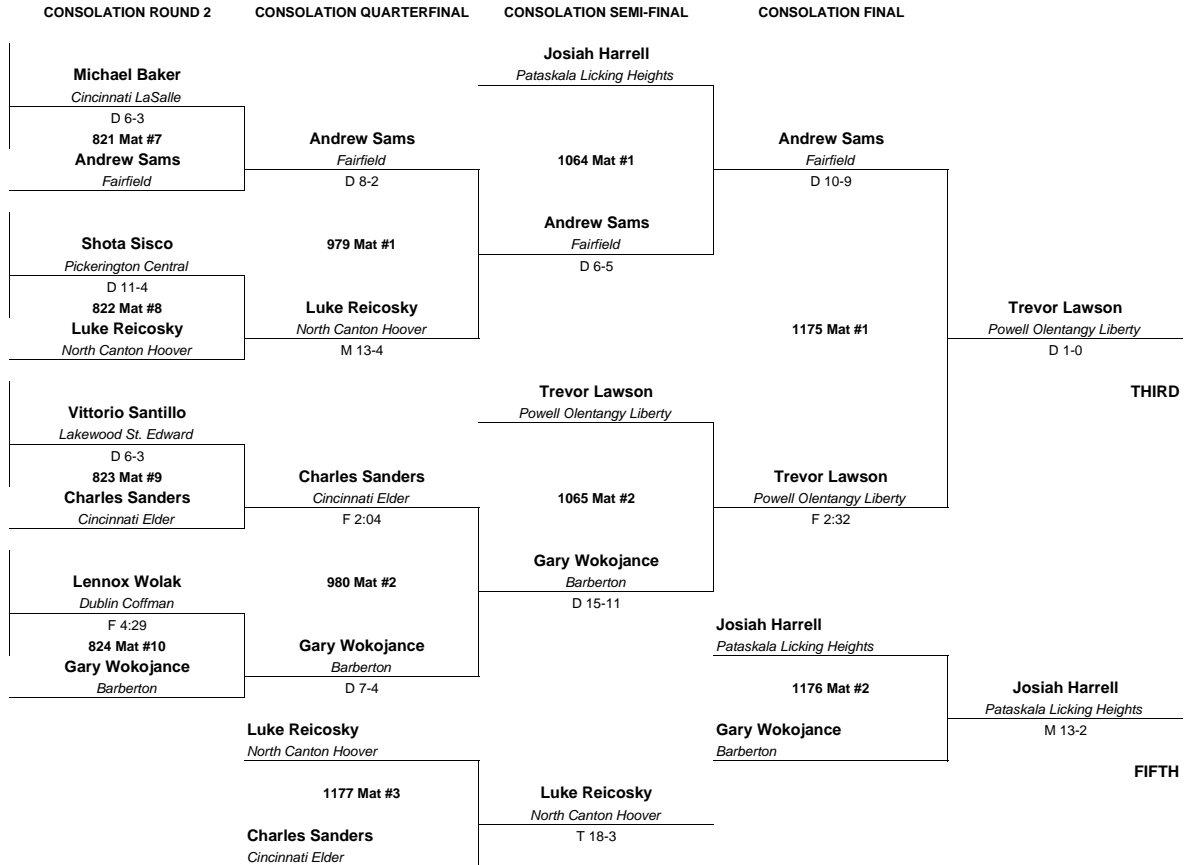

2017 DIVISION 1 STATE TOURNAMENT

170 LBS

HD=Hilliard Darby
HO=Hoover
KF=Kettering Fairmont
ME=Mentor

1. **ROUND 1**
2. **1 Garrett Barth ME-1 (11) 39-4**
     Fremont Ross
     297 Mat #3
   - **2 Gary Wokojance HO-4 (10) 40-5**
     Barberton
   - **3 Michael Baker KF-3 (10) 41-10**
     Cincinnati LaSalle
     298 Mat #4
   - **4 Josiah Harrell HD-2 (12) 37-3**
     Pataskala Licking Heights
   - **5 Charles Sanders KF-2 (11) 36-13**
     Cincinnati Elder
     299 Mat #5
   - **6 Shota Sisco HD-3 (12) 36-6**
     Pickerington Central
   - **7 Alec Forrer ME-4 (12) 28-7**
     Grafton Midview
     300 Mat #6
   - **8 Joey Baughman HO-1 (11) 34-3**
     Wadsworth
   - **9 Trevor Lawson HD-1 (11) 48-3**
     Powell Olentangy Liberty
     301 Mat #7
   - **10 Eric Vermillion KF-4 (11) 41-8**
     Mason
   - **11 Vittorio Santillo ME-3 (12) 23-16**
     Lakewood St. Edward
     302 Mat #8
   - **12 Luke Reicosky HO-2 (11) 36-7**
     North Canton Hoover
   - **13 Moe Zayed ME-2 (12) 36-7**
     Westlake
     303 Mat #9
   - **14 Emil Soehnlen HO-3 (11) 47-5**
     Massillon Perry
   - **15 Lennox Wolak HD-4 (10) 40-7**
     Dublin Coffman
     304 Mat #10
   - **16 Andrew Sams KF-1 (12) 35-2**
     Fairfield

1. **2016 Division 1 State Placers**
2. 1 Joseph Terry, Pickerington Central (12) HD-2
   - 2 Trevor Lawson, Olentangy Liberty (9) HD-1
   - 3 Victor Marcelli, Jackson (Massillon) (10) ME-2
   - 4 Joey Andrassy, Stow-Munroe Falls (11) ME-3
   - 5 Alex Jones, Wadsworth (11) PE-2
   - 6 Brandon Goldsmith, Westerville North (12) HD-3
   - 7 Tony Caraffi, Olmsted Falls (12) PE-3
   - 8 Will Stratton, Hilliard Bradley (12) HD-4

1

1. **CONSOLATION ROUND 1**
2. **Garrett Barth**
     Fremont Ross
     485 Mat #7
   - **Michael Baker**
     Cincinnati LaSalle
   - **Shota Sisco**
     Pickerington Central
     486 Mat #8
   - **Alec Forrer**
     Grafton Midview
   - **Eric Vermillion**
     Mason
     487 Mat #9
   - **Vittorio Santillo**
     Lakewood St. Edward
   - **Moe Zayed**
     Westlake
     488 Mat #10
   - **Lennox Wolak**
     Dublin Coffman